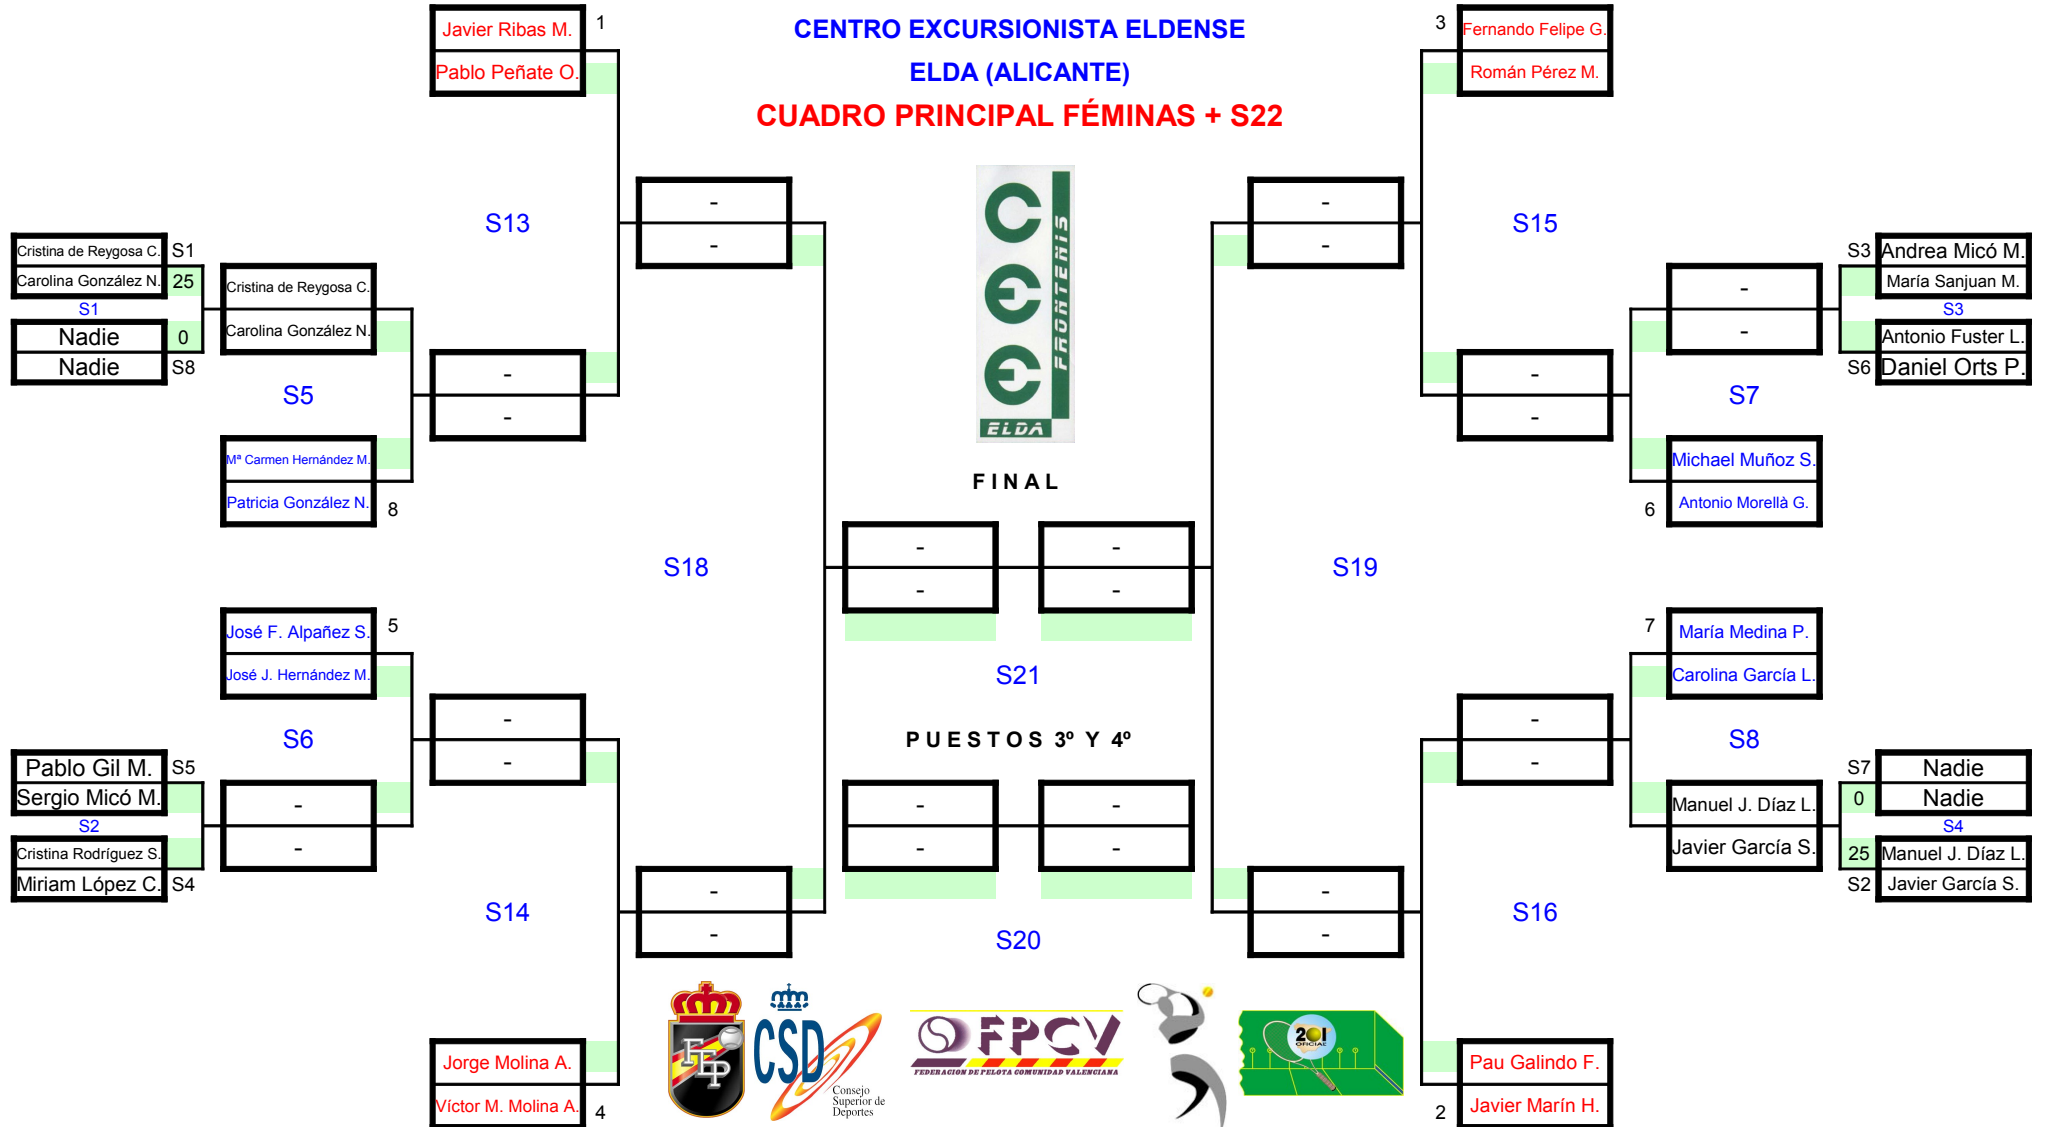

GRAN PREMIO "CE ELDENSE"

Categoría Fémimas + S22

Frontenis Olímpica

Puntos según Clasificación General

Parejas Inscritas					
		Puntos Jugadores			
Jugador 1	&	Jugador 2	Zaguero	Delantero	P. Total
1		Javier Ribas M. & Pablo Peñate O.	138	212	350
2		Pau Galindo F. & Javier Marín H.	209	109	318
3		Fernando Felipe G. & Román Pérez M.	86	161	247
4		Jorge Molina A. & Víctor M. Molina A.	156	52	208
5		José F. Alpañez S. & José J. Hernández M.	26	155	181
6		Michael Muñoz S. & Antonio Morellà G.	50	61	111
7		María Medina P. & Carolina García L.	61	22	83
8		M ^a Carmen Hernández M. & Patricia González N.	24	52	76
S1		Cristina de Reygosa C. & Carolina González N.	28	3	31
S2		Manuel J. Díaz L. & Javier García S.	13	0	13
S3		Andrea Micó M. & María Sanjuan M.	5	3	8
S4		Cristina Rodríguez S. & Miriam López C.	3	5	8
S5		Pablo Gil M. & Sergio Micó M.	0	0	0
S6		Antonio Fuster L. & Daniel Orts P.	0	0	0
S7		Nadie & Nadie	0	0	0
S8		Nadie & Nadie	0	0	0

GRAN PREMIO FRONTENIS "CE ELDENSE"

Dieciseisavos Octavos Cuartos Semifinal **7º Abierto Circuito Nacional** Semifinal Cuartos Octavos Dieciseisavos
CATEGORÍA: GRAN PREMIO

Fase Previa: 23 Septiembre Fase Final: 24 y 25 Septiembre

CENTRO EXCURSIONISTA ELDENSE
ELDA (ALICANTE)

CUADRO PRINCIPAL FÉMINAS + S22

FINAL

PUESTOS 3º Y 4º

GRAN PREMIO FRONTENIS "CE ELDENSE"

7º Abierto Circuito Nacional

CATEGORÍA: GRAN PREMIO

Fase Previa: 23 Septiembre Fase Final: 24 y 25 Septiembre